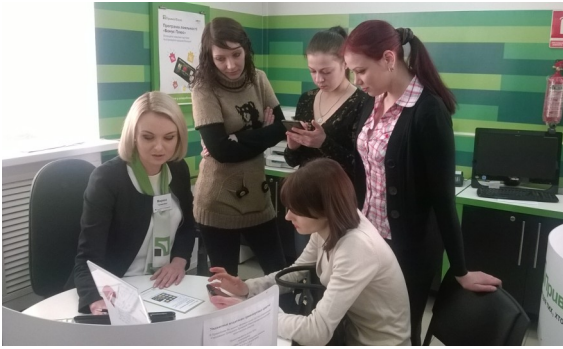

Державний навчальний заклад "Шосткинський центр професійно-технічної освіти"

ПІДПРИЄМСТВА - ЗАМОВНИКИ КАДРІВ

- ПП Майборода В.М., кафе "Ювілейне"
- ПП Кузьміна Н.Г., ТОВ "Романтик"
- ПП Денисенко В.В., кафе "Пасаж"
- ПП Андрієвська Л.М., кафе "У каміна";
- ПП Максименко О.Д., кафе "Макс"
- ПП Федотенко Н.Б., ресторан італійської кухні "Тракторія"
- ПП Дем'яненко О.А., кафе "Калиба"
- ПП Аревян Г.Р., кафе "Ани"
- ПП Овсієнко Л.І., салон-перукарня "Леді-Шик"
- ПП Ковальова А.С., салон "Василіса"
- ПП Губіна І.О., салон "Іннес"
- ПП Матьоха Ю.І., салон краси "Магія"
- ПП Телехіна Н.М., салони "Б'юти-Клуб", "Адель"
- ПП Удовенко В.Г., салон "Фея"
- ПП Дехтяренко Н.Л., салон "Любава"
- ПП Парфьонова І.О., салон "Магія"
- ТОВ "Торгсервіс"
- Супермаркет "Прем'єра"
- Супермаркет "Норма"
- Супермаркет "ОксанаПлюс"
- Шосткинський ринок "Торговий павільйон"
- Магазин "Чемпион"
- Супермаркет "Ельдорадо" та інші